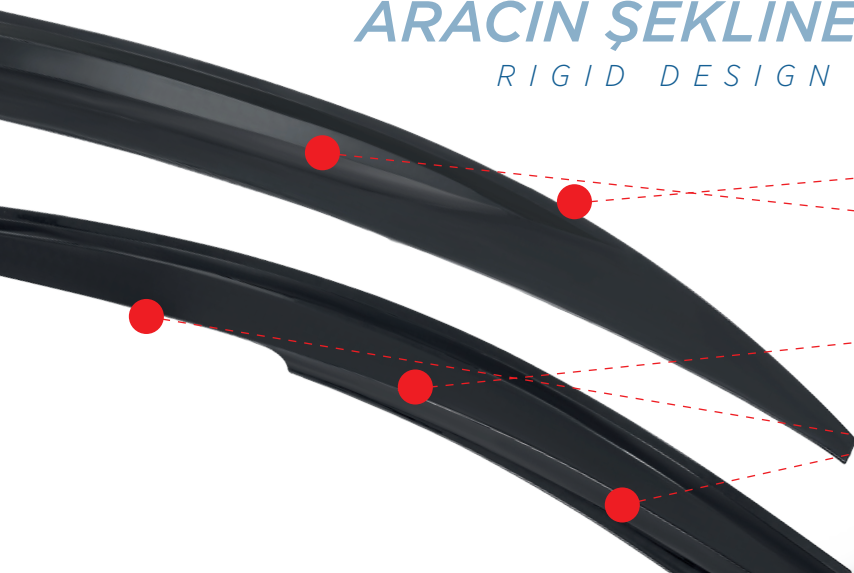

## ARACIN ŞEKLİNE GÖRE RİJİT DİZAYN

RIGID DESIGN FOR CAR SHAPE

- ORJİNAL HAMMADDE  
ORIGINAL RAW MATERIAL
- ÇİFT TARAFLI BANT KALİTESİ  
DOUBLE SIDED TAPE QUALITY
- DARBEYE DAYANIKLI  
IMPACT RESISTANT
- UV IŞINLARINA DAYANIKLI  
UV RESISTANT
- KOLAY MONTAJ  
EASY MONTAGE