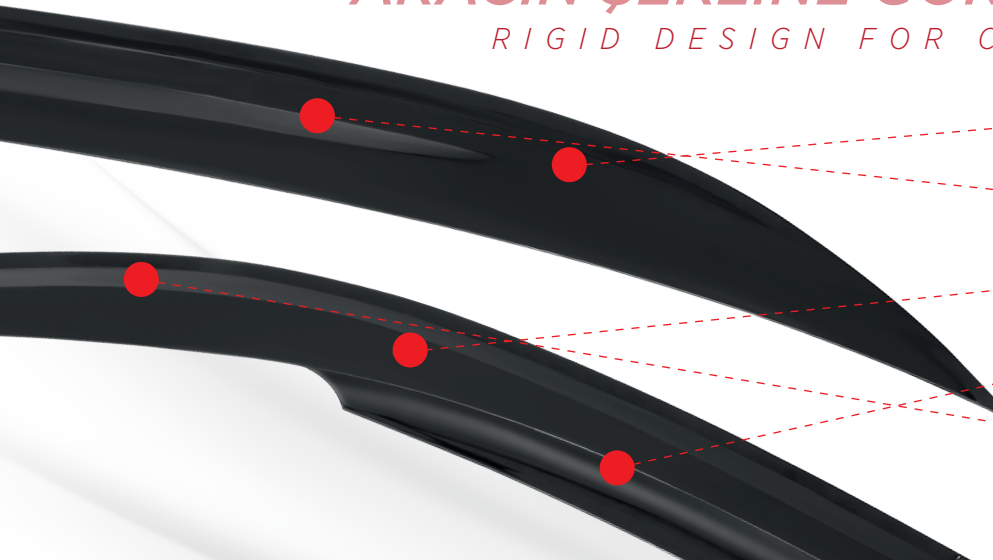

## ARACIN ŞEKLİNE GÖRE RİJİT DİZAYN

RIGID DESIGN FOR CAR SHAPE

- ORJİNAL HAMMADDE  
ORIGINAL RAW MATERIAL
- ÇİFT TARAFLI BANT KALİTESİ  
DOUBLE SIDED TAPE QUALITY
- DARBEYE DAYANIKLI  
IMPACT RESISTANT
- UV IŞINLARINA DAYANIKLI  
UV RESISTANT
- KOLAY MONTAJ  
EASY MONTAGE